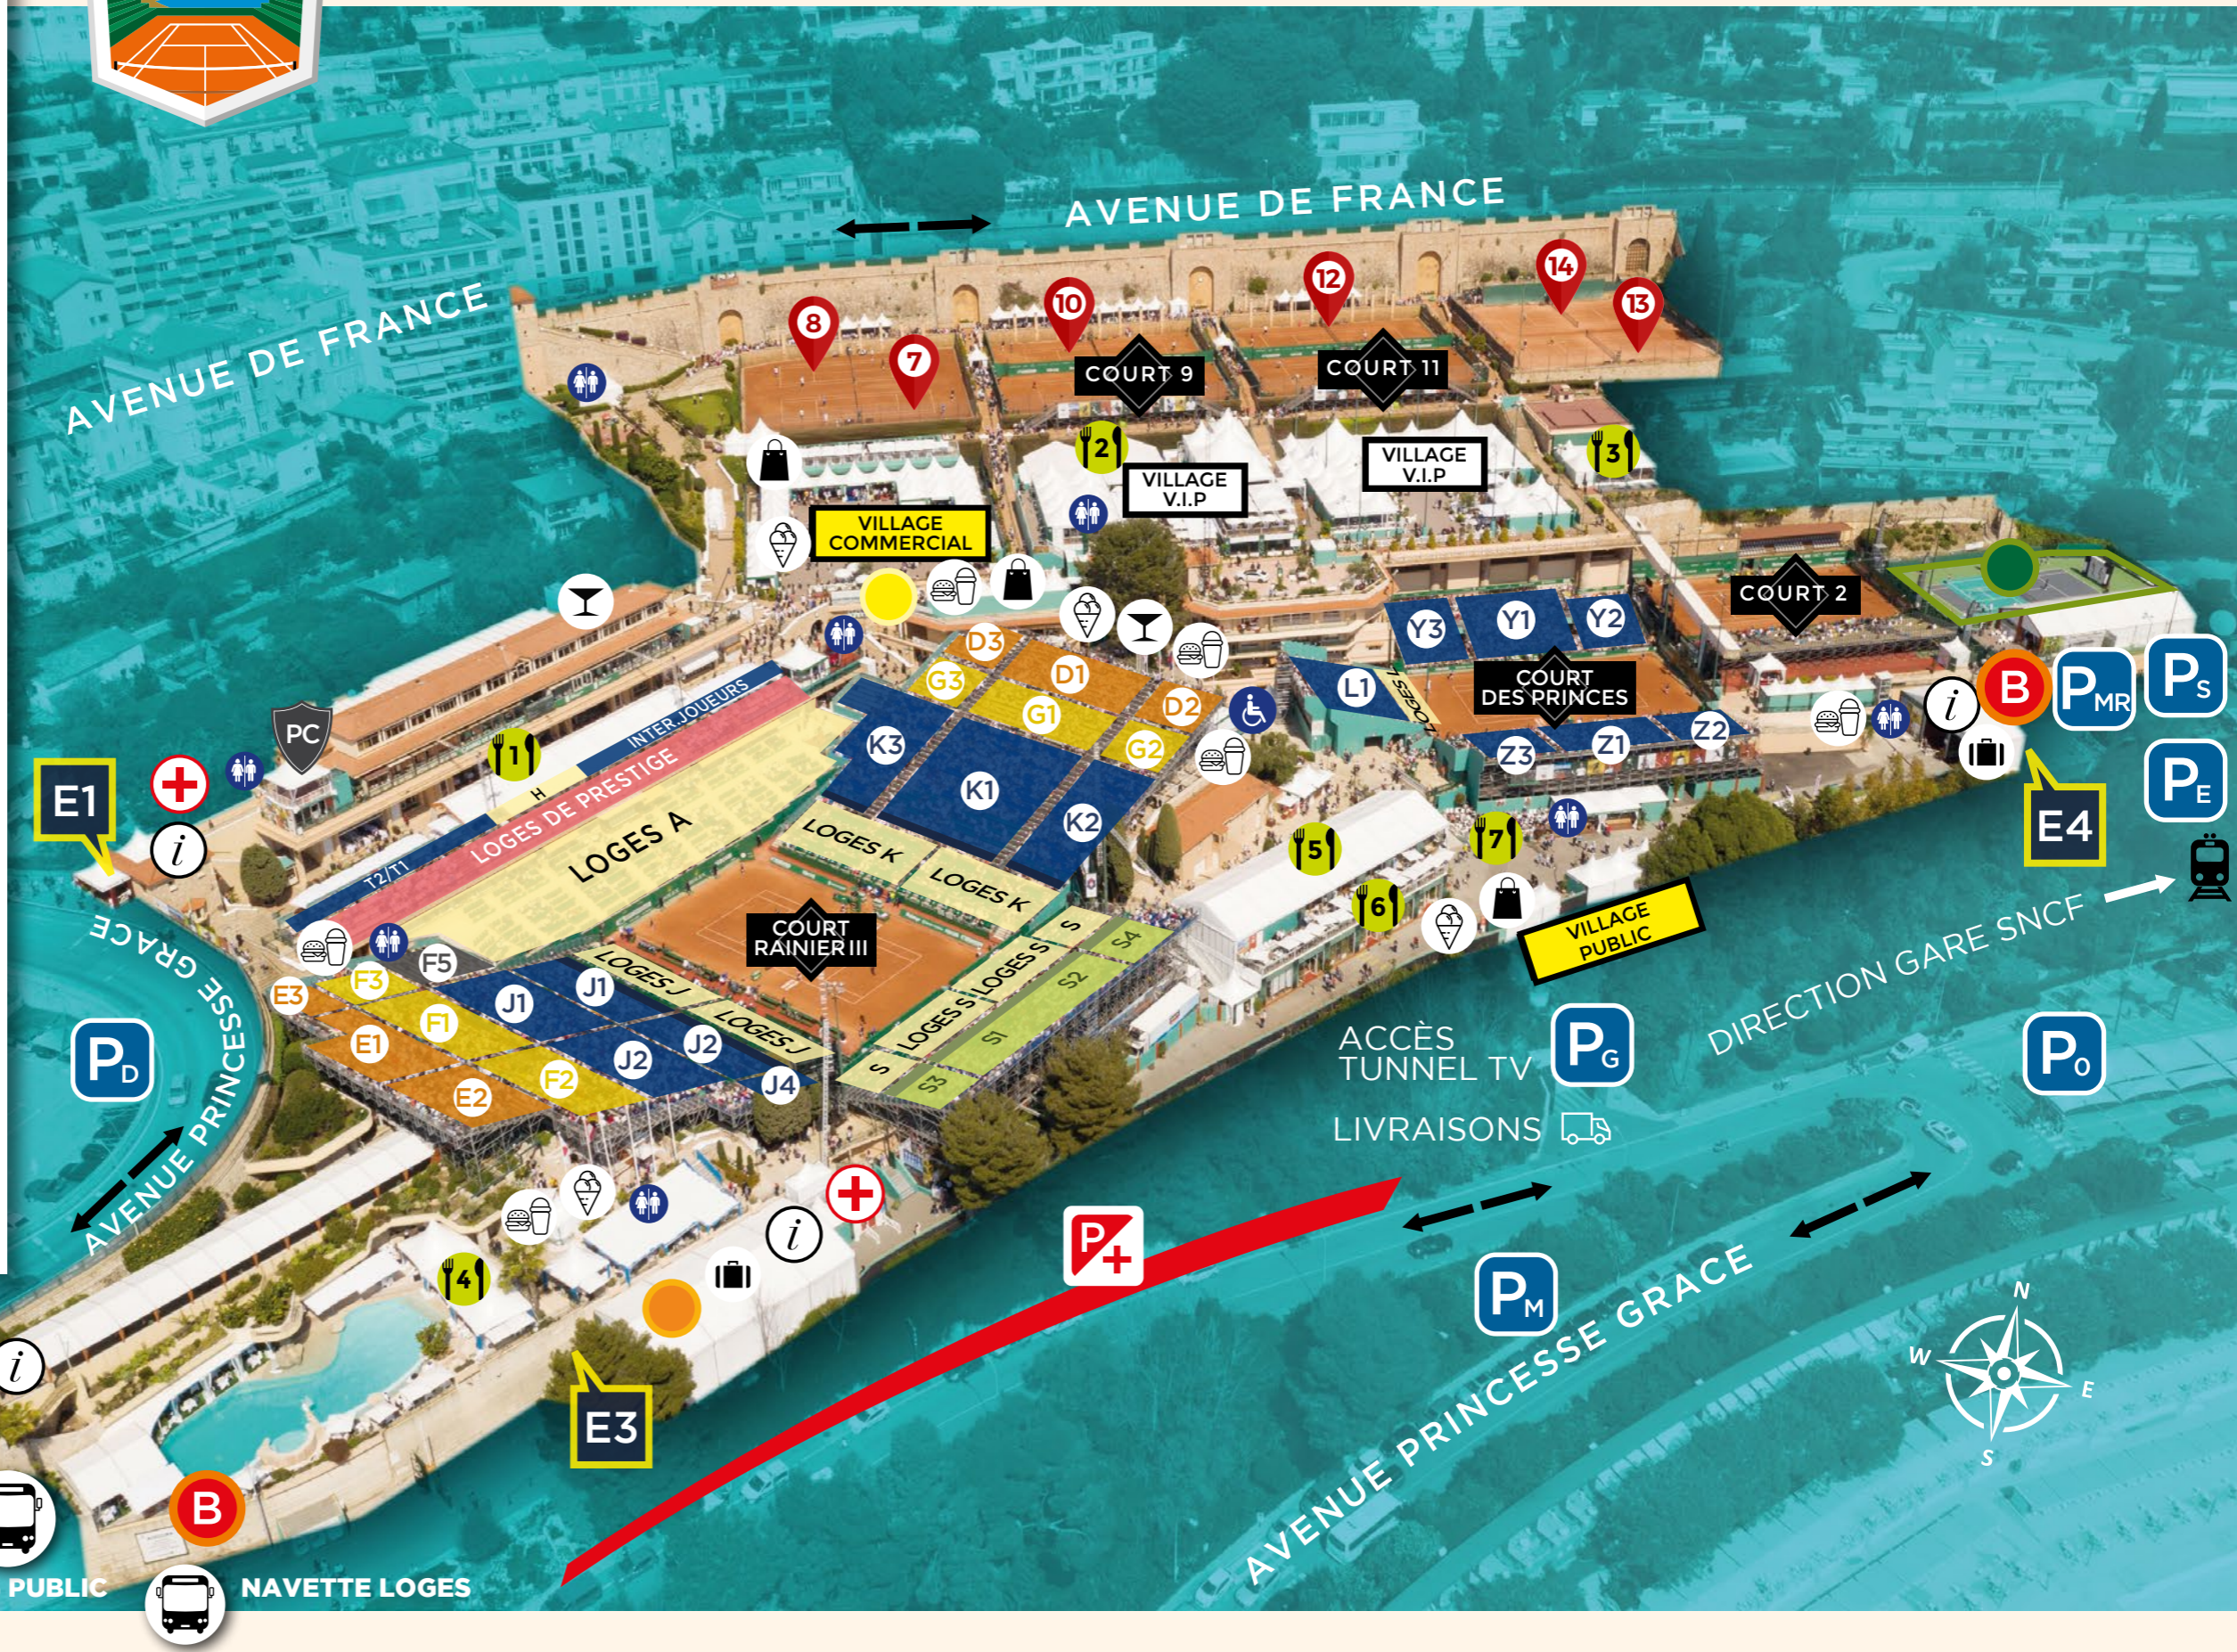

- B** Guichet Billetterie
- Retrait billets Accueil Tennis Clubs
- Accréditations
- Accueil loges
- Invitations
- Consignes

ANIMATIONS

- Espace animation
- Stand radar Km/h

RESTAURANTS

- 1** La Terrasse
- 2** Le Village
- 3** Le Smash
- 4** Lopen
- 5** Le Masters
- 6** Le Cinq Sets
- 7** Pasta Corner

SERVICES

- Informations
- Toilettes
- Toilettes handicapés
- Secours
- PC Sécurité
- Parking
- Navette
- Guichet SNCF
- Club des Loges

BOUTIQUES

- VILLAGE COMMERCIAL
- Boutique Tournoi

ROLEX MONTE-CARLO MASTERS

PRINCIPAUTÉ DE MONACO | 8-16 AVRIL 2023

NAVETTES PUBLIC NAVETTE LOGES